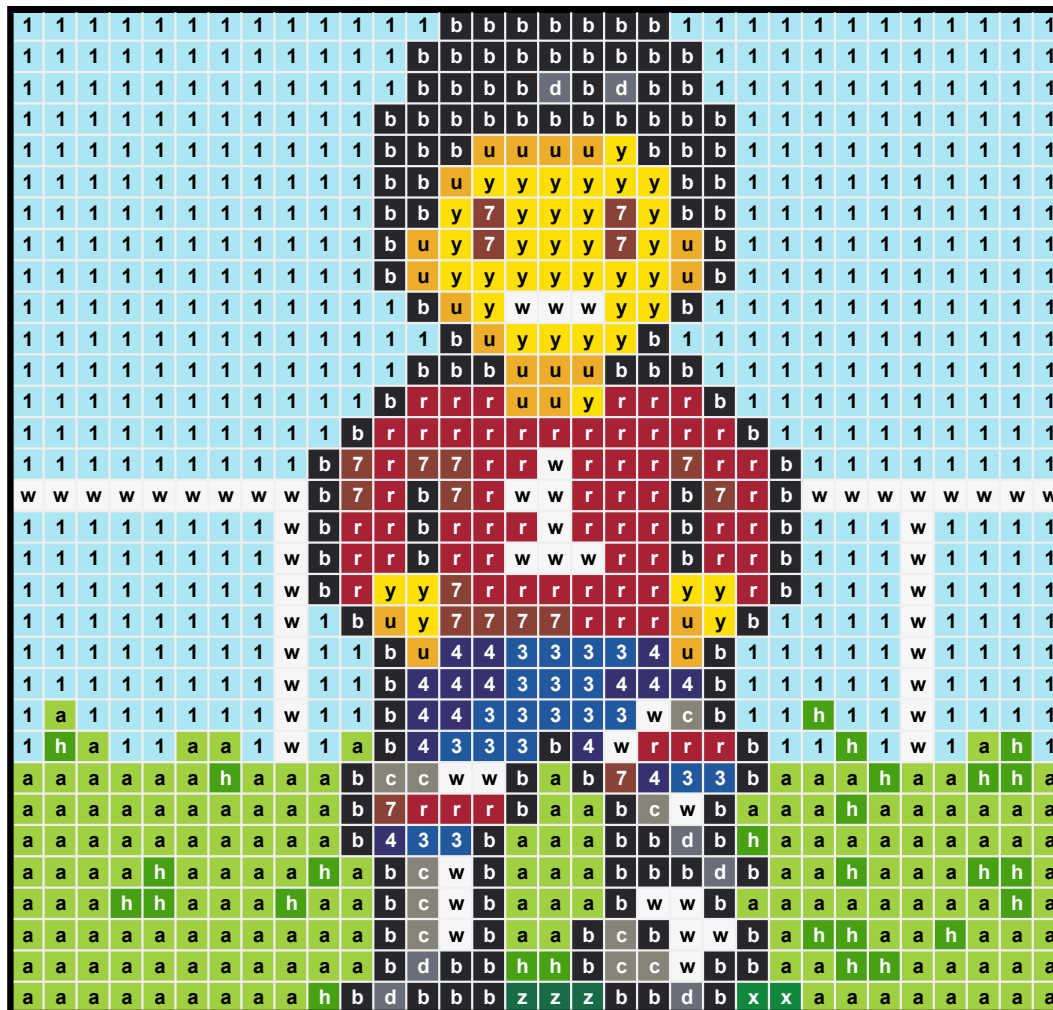

# PIXUPIX EDITOR

barva	ks
W	56
Y	38
U	20
K	
N	
R	66
P	
E	
F	
T	
1	452
2	
3	19
4	15
5	
6	
7	18
8	
9	
A	157
H	27
X	2
Z	3
C	10
D	7
B	134

Rozměr obrázku: 32x32 pixelů, barevné dřevěné pixely najdete na [www.pixupix.cz](http://www.pixupix.cz)

Návod: Do jednotlivých buněk vepiš symbol barvy - písmeno nebo číslo podle tabulky vpravo

Rozměr obrázku: 32x32 pixelů, barevné dřevěné pixely najdete na [www.pixupix.cz](http://www.pixupix.cz)

**PIXUPIX**