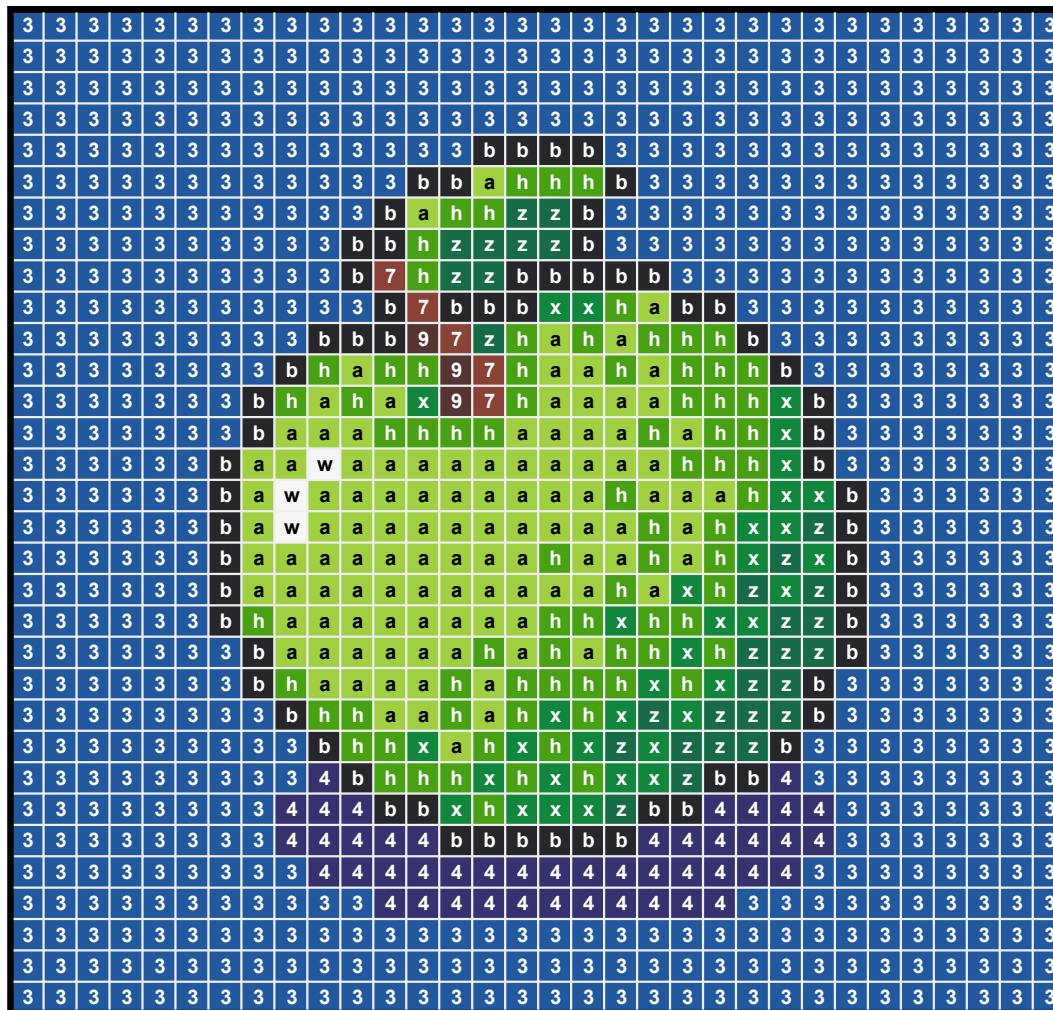

# PIXUPIX EDITOR

barva	ks
W	3
Y	
U	
K	
N	
R	
P	
E	
F	
T	
1	
2	
3	648
4	46
5	
6	
7	5
8	
9	3
A	109
H	78
X	35
Z	30
C	
D	
B	67

Rozměr obrázku: 32x32 pixelů, barevné dřevěné pixely najdete na [www.pixupix.cz](http://www.pixupix.cz)

Návod: Do jednotlivých buněk vepiš symbol barvy - písmeno nebo číslo podle tabulky vpravo

Rozměr obrázku: 32x32 pixelů, barevné dřevěné pixely najdete na [www.pixupix.cz](http://www.pixupix.cz)

[ZPĚT DO EDITORU](#)